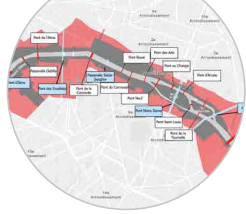

LES RÈGLES DE CIRCULATION en un clin d'œil

Consultez les cartes

CÉRÉMONIE D'OUVERTURE

DU 18 AU 26/07/24

2 PÉRIMÈTRES

GRIS

DU 18 AU 26/07 JUSQU'À 13H

ACCÈS CONTRÔLÉ :